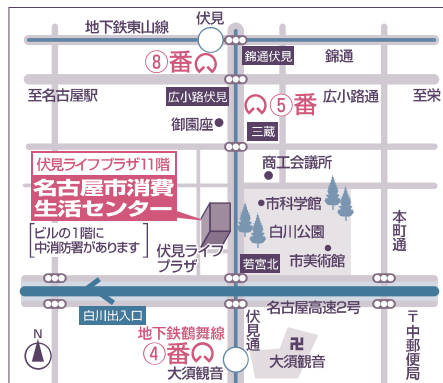

お近くの
消費生活相談窓口
につながります

くらしの情報プラザ

くらしに役立つ
幅広い情報を提供しています。

- 開館時間 ● 月～土曜日
- 9:00～17:00
- 祝休日、年末年始を除く

☎ 052-222-9677

- 地下鉄「伏見」から南へ350m
- 地下鉄「大須観音」から北へ450m
- ※公共交通機関をご利用ください。

名古屋市消費生活センター

〒460-0008 名古屋市中区栄一丁目23番13号 伏見ライフプラザ11階
TEL(052)222-9679 FAX(052)222-9678