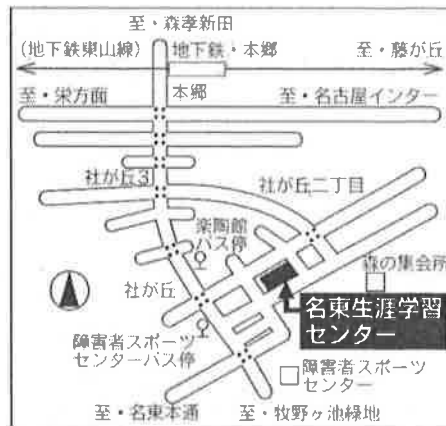

《交通案内》

●地下鉄東山線「本郷」より

市バス「幹線本郷1号系統(猪高緑地)行」、「楽陶館」下車。バス進行方向へ250m、左折して100m。

●「梅森坂」「極楽」方面より

市バス「幹線本郷1号系統(本郷)行」、「障害者スポーツセンター」下車。交差点を渡り、バス進行方向へ100m、右折して100m。

《問合せ先》 名東生涯学習センター 名東区社が丘三丁目802番地  
休館日：第2水曜日、第4月曜日、年末年始